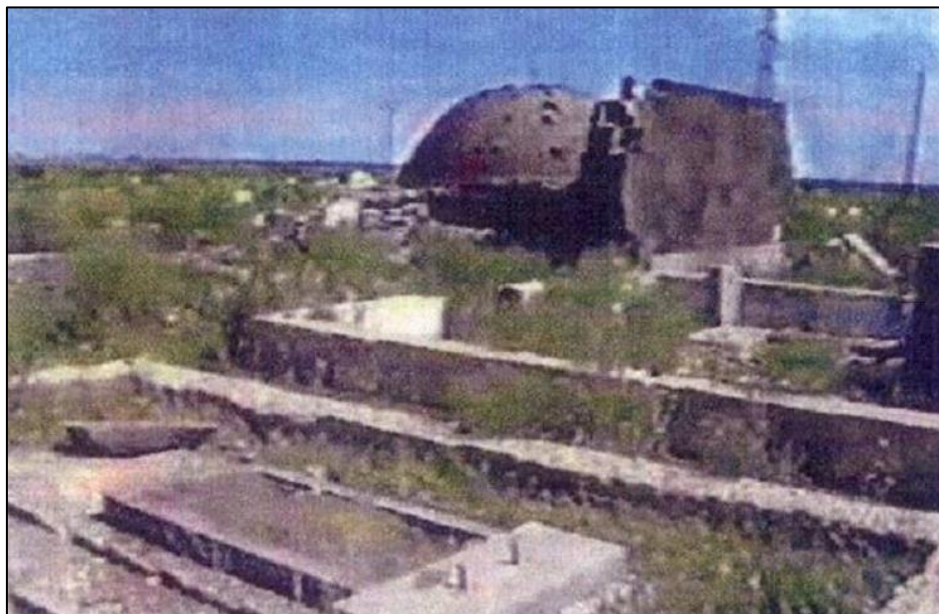

**Разрушенное кладбище Агадеде
в Зангибасарском районе**