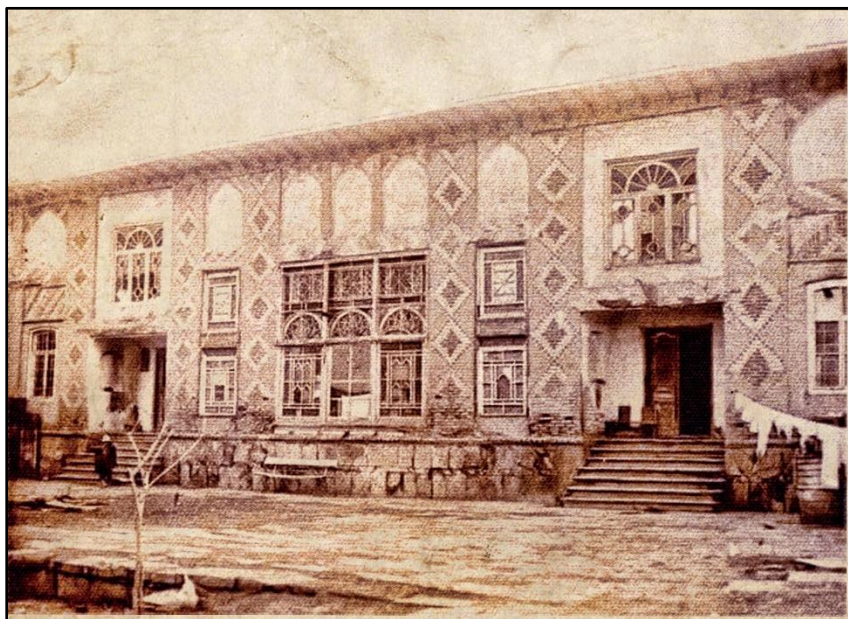

**Находившаяся в Иреванской крепости мечеть «Сардар»
(«Аббас Мирза»).**
Художник Дюбуа де Монперё. 1843.

Гёй (Голубая) мечеть.
Художник Дюбуа де Монперё. 1843.

Ханский дворец. Начало XX века.

Вид Иреванской крепости со стороны реки Занги.

Аллея Ханского сада. Конец XIX века

Дом Али хана Макинского. Город Иреван

**Дом Панах хана Макинского. Город
Ирван**

Мечеть Тепебаши. 1930 годы.

Площадь Зал хан. 1930 годы.

Площадь Республики (Площадь Зал хан). 2003 год.

**Западный Зангезур. Памятник Агуди.
VII век.**

**Усыпальница Амира Саада. 1413.
Село Джафарабад.**

Крепость Талын. XIII век.

Западный Зангезур. Шекинский водопад.

Руины мечети в селе Экерек

Западный Зангезур. Крепость Мегри