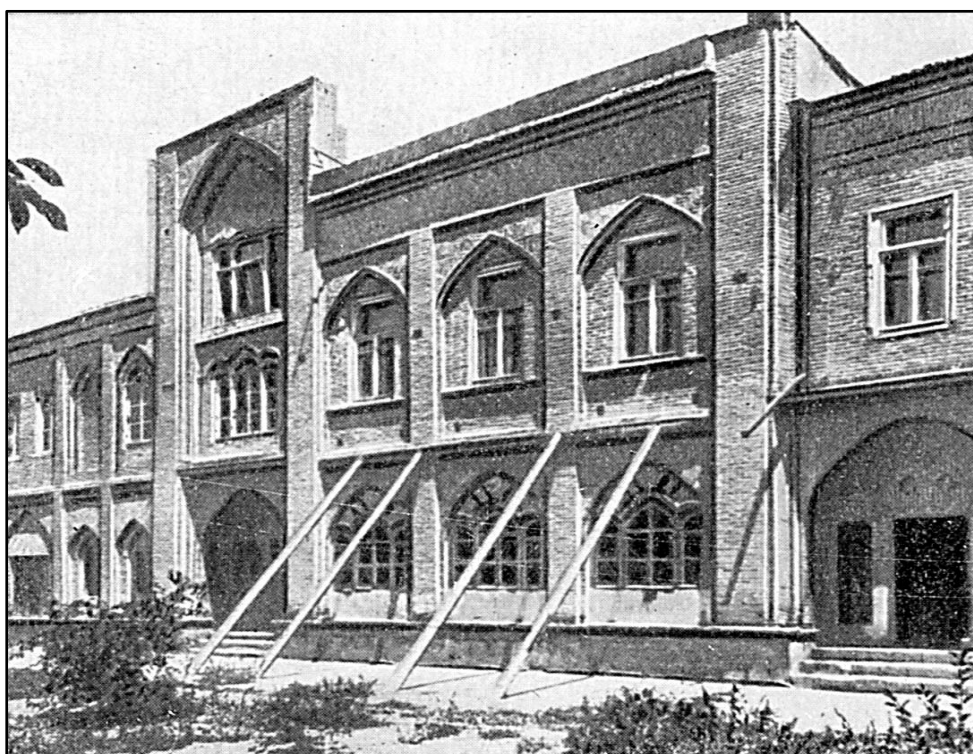

Дом Али хана Макинского. Город Иреван