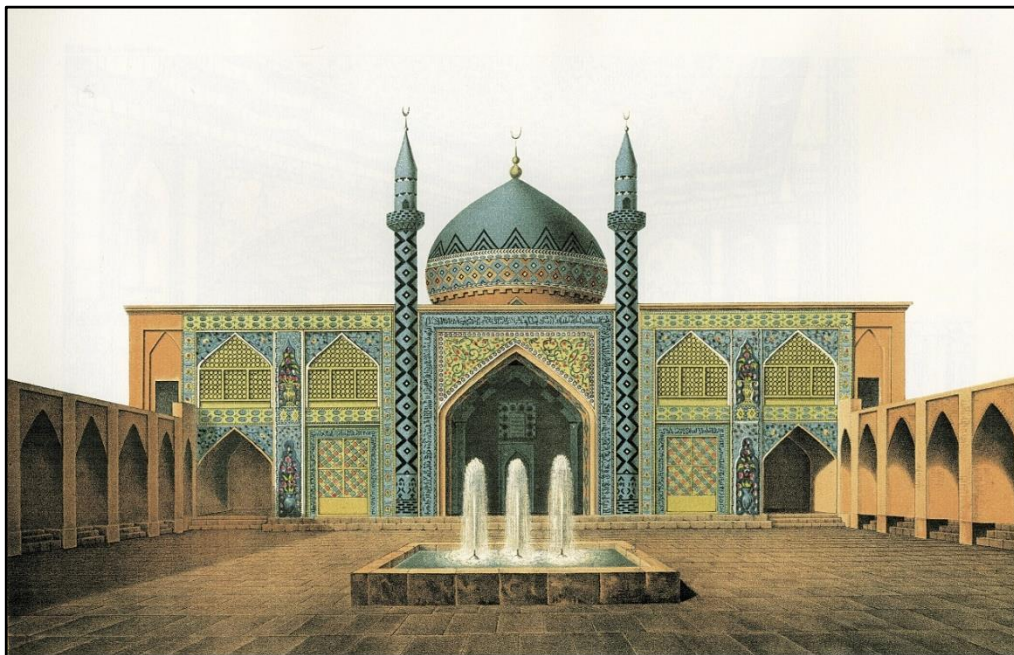

**Находившаяся в Иреванской крепости мечеть «Сардар»
(«Аббас Мирза»).**
Художник Дюбуа де Монперё. 1843.

Гёй (Голубая) мечеть.
Художник Дюбуа де Монперё. 1843.

Ханский дворец. Начало XX века.

Вид Иреванской крепости со стороны реки Занги.