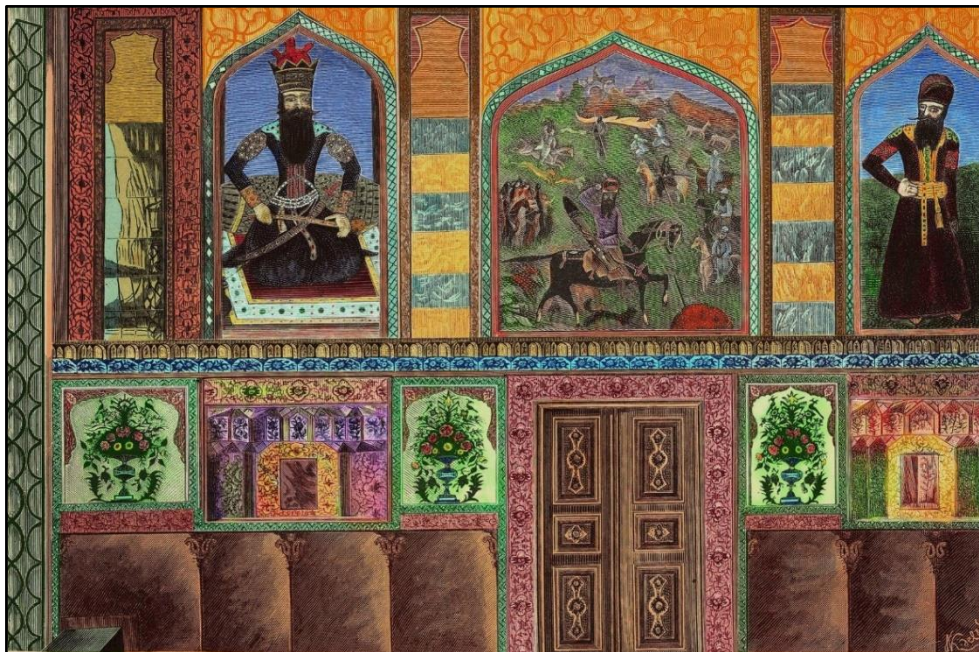

Зеркальный зал Ханского дворца