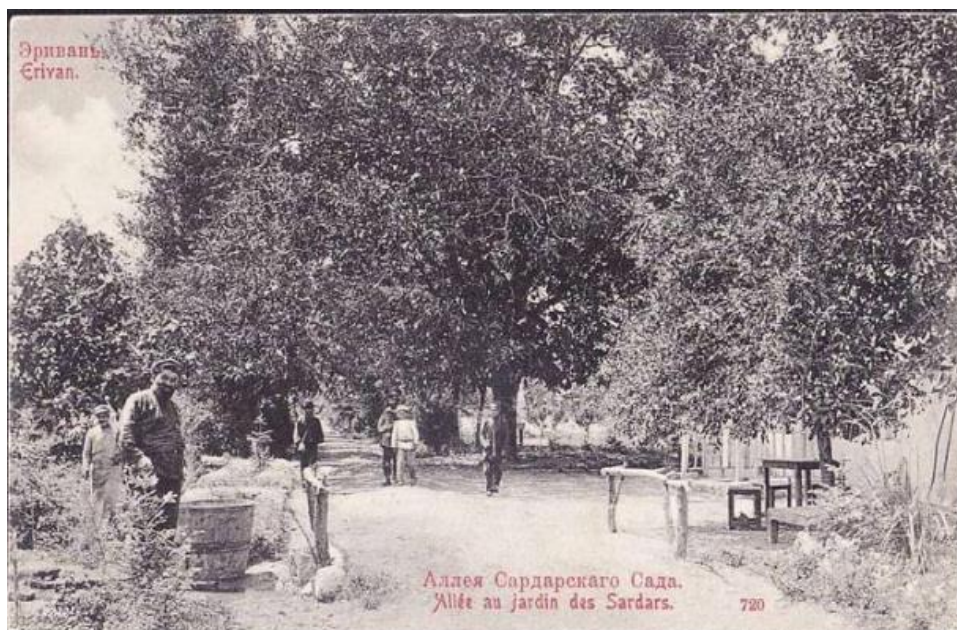

**Находившаяся в Иреванской крепости мечеть «Сардар»
(«Аббас Мирза»).**
Художник Дюбуа де Монперё. 1843.

Гёй (Голубая) мечеть.
Художник Дюбуа де Монперё. 1843.

Ханский дворец. Начало XX века.

Вид Иреванской крепости со стороны реки Занги.

Аллея Ханского сада. Конец XIX века

Дом Али хана Макинского. Город Иреван

**Дом Панах хана Макинского. Город
Ирван**

Мечеть Тепебаши. 1930 годы.

Площадь Зал хан. 1930 годы.

Площадь Республики (Площадь Зал хан). 2003 год.

**Западный Зангезур. Памятник Агуди.
VII век.**

**Усыпальница Амира Саада. 1413.
Село Джафарабад.**

Крепость Талын. XIII век.

Западный Зангезур. Шекинский водопад.

Руины мечети в селе Экерек

Западный Зангезур. Крепость Мегри